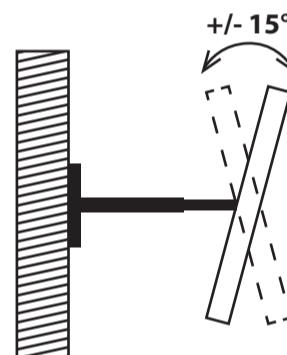

## Produkteigenschaften

**Tragkraft**

**Ausziehbar**

**Schwenkbar**

**Neigbar**

**Drehbar**

## Passt diese Halterung zum Monitor?

**Monitorrückseite**

Um die Lochabstände des Monitors zu ermitteln, müssen die horizontalen und vertikalen Abstände der Gewindelöcher auf der Monitorrückseite gemessen werden.

Diese Halterung passt zu Bildschirmen mit den folgenden Lochabständen (horizontal x vertikal):

75x75 | 100x100mm

## Wie weit lässt sich der Monitor schwenken?

Breite	max. Schwenkbereich (links oder rechts)	Breite	max. Schwenkbereich (links oder rechts)
30 cm	ca. 90°	80 cm	ca. 84°
40 cm	ca. 90°	90 cm	ca. 75°
50 cm	ca. 90°	100 cm	ca. 67°
60 cm	ca. 90°	110 cm	ca. 61°
70 cm	ca. 90°	120 cm	ca. 56°