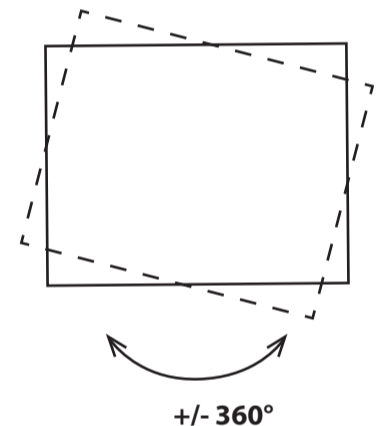

# Doppelgelenkarm für PC Monitore 13-27"

Artikel: ECO-113B

VESA	75x75, 100x100mm
Tragkraft	bis 15kg
Tiefe	96-376mm
Schwenken	180°
Neigen	-15°~+15°
Drehen	360° (im/gegen Uhrzeigersinn)
Farbe	schwarz
Material	Aluminium
Montagematerial	im Lieferumfang enthalten
Garantie	10 Jahre

## Passt diese Halterung zum Monitor?

**Monitorrückseite**

Um die Lochabstände des Monitors zu ermitteln, müssen die horizontalen und vertikalen Abstände der Gewindelöcher auf der Monitorrückseite gemessen werden.

Diese Halterung passt zu Bildschirmen mit den folgenden Lochabständen (horizontal x vertikal):

75x75 | 100x100mm

## Wie weit lässt sich der Monitor schwenken?

Breite	max. Schwenkbereich (links oder rechts)	Breite	max. Schwenkbereich (links oder rechts)
30 cm	ca. 90°	80 cm	ca. 84°
40 cm	ca. 90°	90 cm	ca. 75°
50 cm	ca. 90°	100 cm	ca. 67°
60 cm	ca. 90°	110 cm	ca. 61°
70 cm	ca. 90°	120 cm	ca. 56°