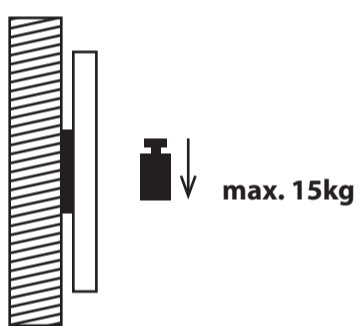

# Doppelgelenkarm für PC Monitore 13-27"

Artikel: ECO-113B

VESA	75x75, 100x100mm
Tragkraft	bis 15kg
Tiefe	96-376mm
Schwenken	180°
Neigen	-15°~+15°
Drehen	360° (im/gegen Uhrzeigersinn)
Farbe	schwarz
Material	Aluminium
Montagematerial	im Lieferumfang enthalten
Garantie	10 Jahre

## Produkteigenschaften

**Tragkraft**

**Ausziehbar**

**Schwenkbar**

**Neigbar**

**Drehbar**

## Passt diese Halterung zum Monitor?

**Monitorrückseite**

Um die Lochabstände des Monitors zu ermitteln, müssen die horizontalen und vertikalen Abstände der Gewindelöcher auf der Monitorrückseite gemessen werden.

Diese Halterung passt zu Bildschirmen mit den folgenden Lochabständen (horizontal x vertikal):

75x75 | 100x100mm