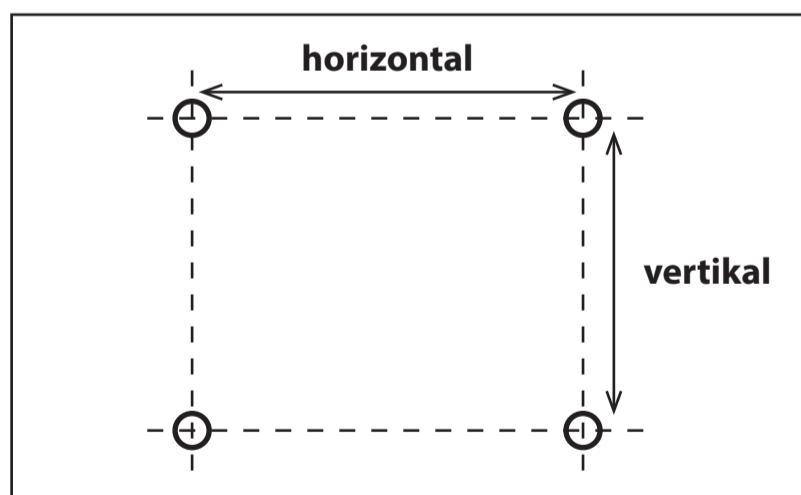

## Produkteigenschaften

**Tragkraft**

**Ausziehbar**

**Schwenkbar**

**Neigbar**

**Drehbar**

## Passt diese Halterung zum Monitor?

**Monitorrückseite**

Um die Lochabstände des Monitors zu ermitteln, müssen die horizontalen und vertikalen Abstände der Gewindelöcher auf der Monitorrückseite gemessen werden.

Diese Halterung passt zu Bildschirmen mit den folgenden Lochabständen (horizontal x vertikal):

75x75 | 100x100mm

## Wie weit lässt sich der Monitor schwenken?

Breite	max. Schwenkbereich (links oder rechts)	Breite	max. Schwenkbereich (links oder rechts)
30 cm	ca. 90°	80 cm	ca. 84°
40 cm	ca. 90°	90 cm	ca. 75°
50 cm	ca. 90°	100 cm	ca. 67°
60 cm	ca. 90°	110 cm	ca. 61°
70 cm	ca. 90°	120 cm	ca. 56°