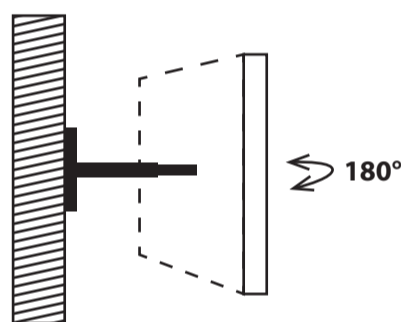

# Doppelgelenkarm für PC Monitore 13-27"

Artikel: ECO-113B

VESA	75x75, 100x100mm
Tragkraft	bis 15kg
Tiefe	96-376mm
Schwenken	180°
Neigen	-15°~+15°
Drehen	360° (im/gegen Uhrzeigersinn)
Farbe	schwarz
Material	Aluminium
Montagematerial	im Lieferumfang enthalten
Garantie	10 Jahre

## Produkteigenschaften

**Tragkraft**

**Ausziehbar**

**Schwenkbar**

**Neigbar**

**Drehbar**

## Passt diese Halterung zum Monitor?

**Monitorrückseite**

Um die Lochabstände des Monitors zu ermitteln, müssen die horizontalen und vertikalen Abstände der Gewindelöcher auf der Monitorrückseite gemessen werden.

Diese Halterung passt zu Bildschirmen mit den folgenden Lochabständen (horizontal x vertikal):

75x75 | 100x100mm