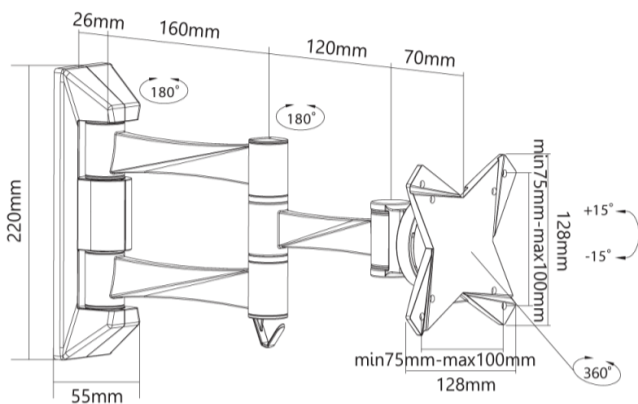

# Doppelgelenkarm für PC Monitore 13-27"

Artikel: ECO-113B

VESA	75x75, 100x100mm
Tragkraft	bis 15kg
Tiefe	96-376mm
Schwenken	180°
Neigen	-15°~+15°
Drehen	360° (im/gegen Uhrzeigersinn)
Farbe	schwarz
Material	Aluminium
Montagematerial	im Lieferumfang enthalten
Garantie	10 Jahre

## Passt diese Halterung zum Monitor?

**Monitorrückseite**

Um die Lochabstände des Monitors zu ermitteln, müssen die horizontalen und vertikalen Abstände der Gewindelöcher auf der Monitorrückseite gemessen werden.

Diese Halterung passt zu Bildschirmen mit den folgenden Lochabständen (horizontal x vertikal):

75x75 | 100x100mm

## Wie weit lässt sich der Monitor schwenken?

Breite	max. Schwenkbereich (links oder rechts)	Breite	max. Schwenkbereich (links oder rechts)
30 cm	ca. 90°	80 cm	ca. 84°
40 cm	ca. 90°	90 cm	ca. 75°
50 cm	ca. 90°	100 cm	ca. 67°
60 cm	ca. 90°	110 cm	ca. 61°
70 cm	ca. 90°	120 cm	ca. 56°