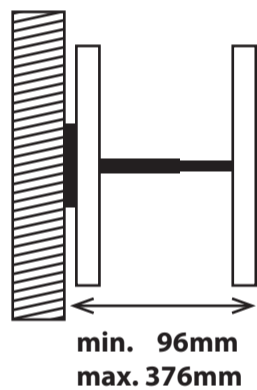

Ausziehbar