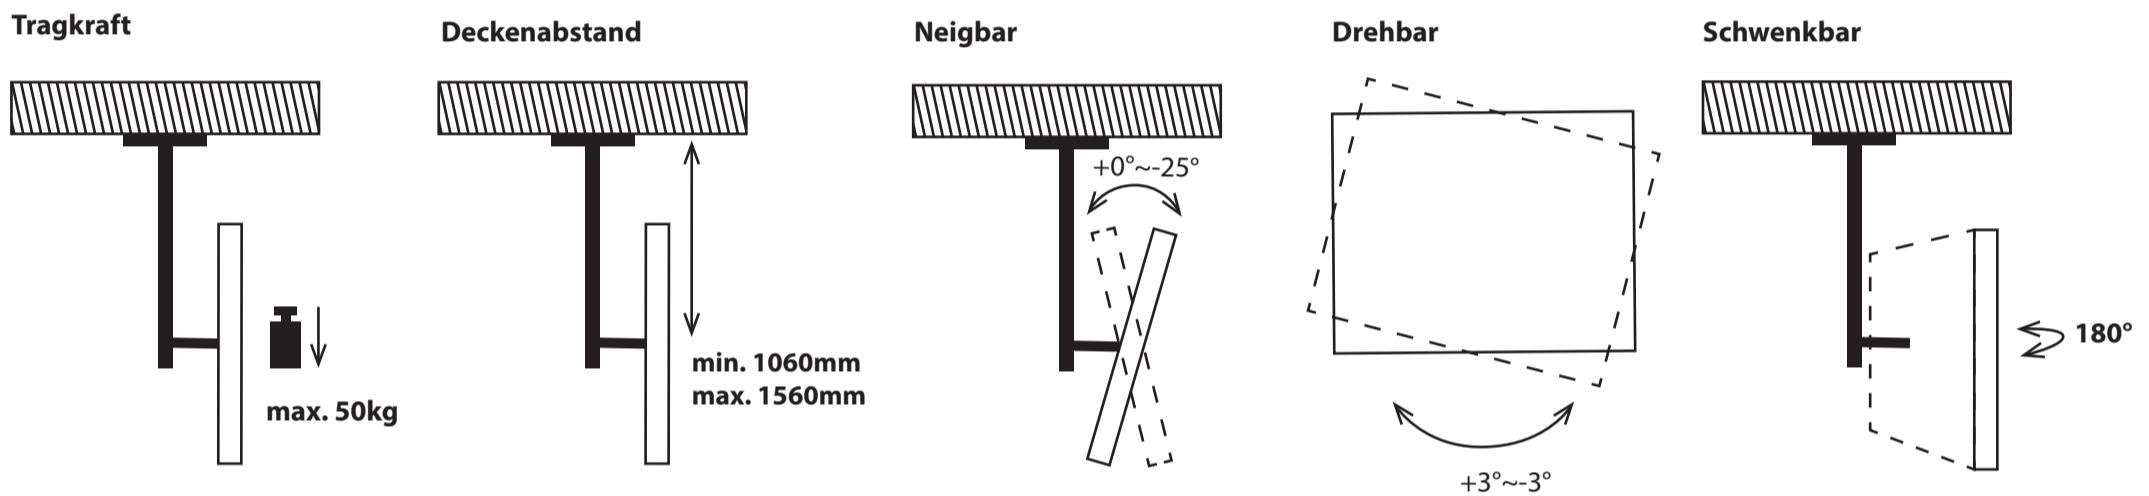

Deckenhalterung 156cm weiss für TV Monitore 37-70"

Artikel: DEHA-946L-W

| | |
|-----------------|---|
| VESA | 200x200, 300x200, 300x300, 400x200, 400x300, 400x400, 600x400mm |
| Tragkraft | bis 50kg |
| Deckenabstand | 1060-1560mm |
| Schwenken | 180° |
| Neigen | +0°~-25° |
| Drehen | +3°~-3° (im/gegen Uhrzeigersinn) |
| Farbe | weiss |
| Material | Stahlblech, Aluminium |
| Montagematerial | im Lieferumfang enthalten |
| Garantie | 10 Jahre |

Produkteigenschaften

Passt diese Halterung zum Monitor?

Monitorrückseite

Um die Lochabstände des Monitors zu ermitteln, müssen die horizontalen und vertikalen Abstände der Gewindelöcher auf der Monitorrückseite gemessen werden.

Diese Halterung passt zu Bildschirmen mit den folgenden Lochabständen (horizontal x vertikal):

200x200 | 300x200 | 300x300 | 400x200 | 400x300 | 400x400 | 600x400mm