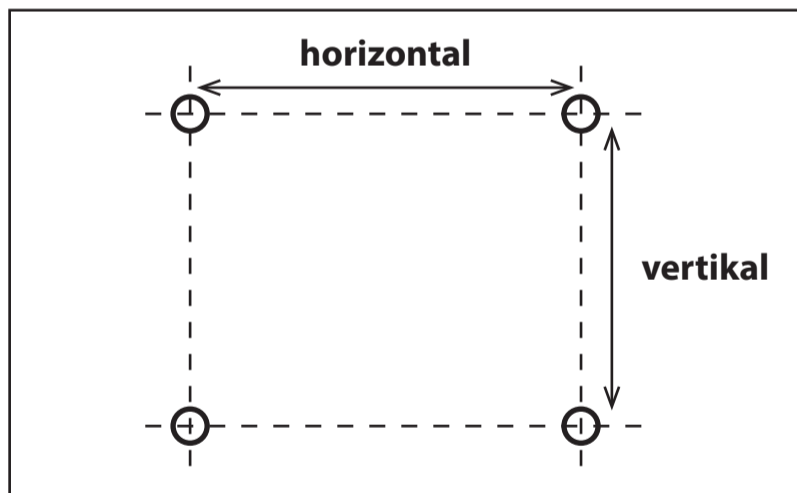

Deckenhalterung 156cm weiss für TV Monitore 37-70"

Artikel: DEHA-946L-W

| | |
|-----------------|---|
| VESA | 200x200, 300x200, 300x300, 400x200, 400x300, 400x400, 600x400mm |
| Tragkraft | bis 50kg |
| Deckenabstand | 1060-1560mm |
| Schwenken | 180° |
| Neigen | +0°~-25° |
| Drehen | +3°~-3° (im/gegen Uhrzeigersinn) |
| Farbe | weiss |
| Material | Stahlblech, Aluminium |
| Montagematerial | im Lieferumfang enthalten |
| Garantie | 10 Jahre |

Produkteigenschaften

Passt diese Halterung zum Monitor?

Monitorrückseite

Um die Lochabstände des Monitors zu ermitteln, müssen die horizontalen und vertikalen Abstände der Gewindelöcher auf der Monitorrückseite gemessen werden.

Diese Halterung passt zu Bildschirmen mit den folgenden Lochabständen (horizontal x vertikal):

200x200 | 300x200 | 300x300 | 400x200 | 400x300 | 400x400 | 600x400mm