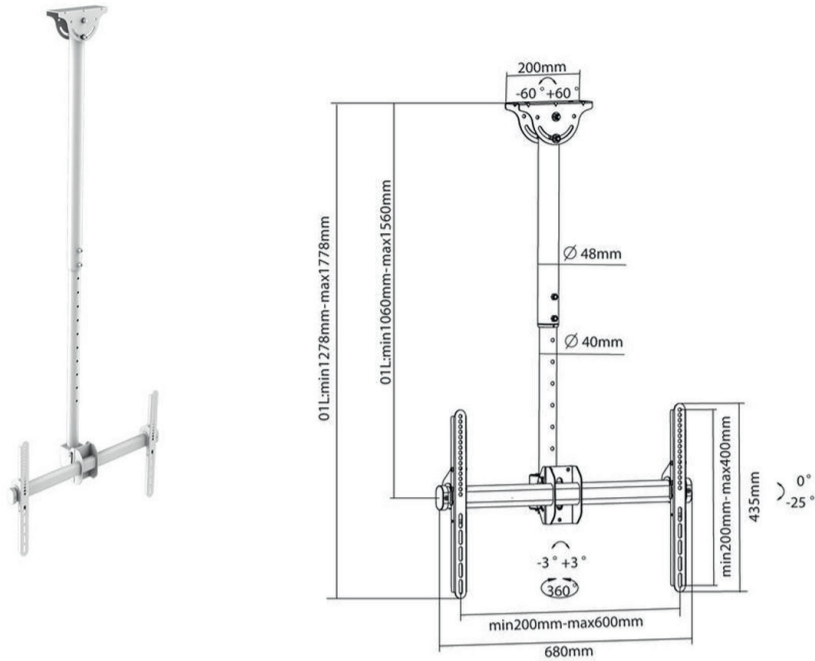

Deckenhalterung 156cm weiss für TV Monitore 37-70"

Artikel: DEHA-946L-W

| | |
|-----------------|---|
| VESA | 200x200, 300x200, 300x300, 400x200, 400x300, 400x400, 600x400mm |
| Tragkraft | bis 50kg |
| Deckenabstand | 1060-1560mm |
| Schwenken | 180° |
| Neigen | +0°~-25° |
| Drehen | +3°~-3° (im/gegen Uhrzeigersinn) |
| Farbe | weiss |
| Material | Stahlblech, Aluminium |
| Montagematerial | im Lieferumfang enthalten |
| Garantie | 10 Jahre |

Produkteigenschaften

Passt diese Halterung zum Monitor?

Monitorrückseite

Um die Lochabstände des Monitors zu ermitteln, müssen die horizontalen und vertikalen Abstände der Gewindelöcher auf der Monitorrückseite gemessen werden.

Diese Halterung passt zu Bildschirmen mit den folgenden Lochabständen (horizontal x vertikal):

200x200 | 300x200 | 300x300 | 400x200 | 400x300 | 400x400 | 600x400mm