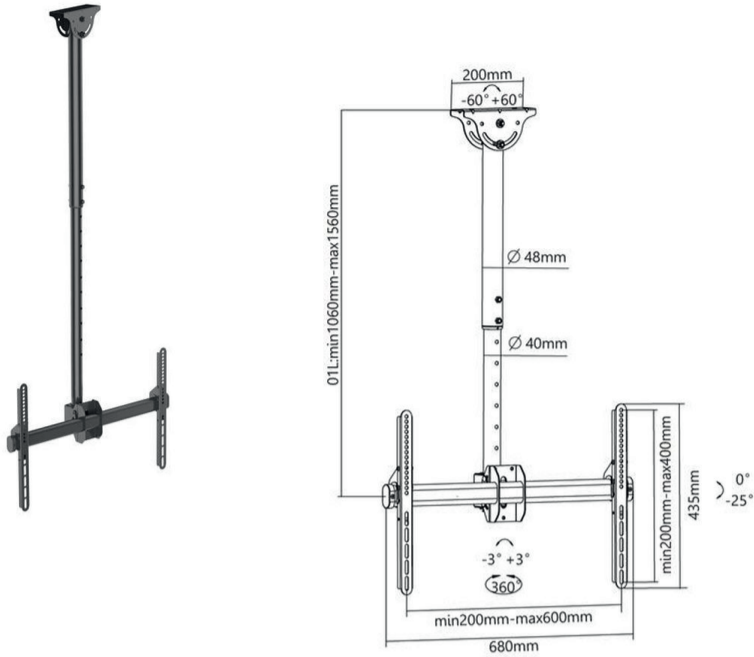

Deckenhalterung 156cm für TV Monitore 37-70"

Artikel: DEHA-946L

VESA	200x200, 300x200, 300x300, 400x200, 400x300, 400x400, 600x400mm
Tragkraft	bis 50kg
Tiefe	1060-1560mm
Schwenken	180°
Neigen	+0°~-25°
Drehen	+3°~-3° (im/gegen Uhrzeigersinn)
Farbe	schwarz
Material	Stahlblech, Aluminium
Montagematerial	im Lieferumfang enthalten
Garantie	10 Jahre

Produkteigenschaften

Passt diese Halterung zum Monitor?

Monitorrückseite

Um die Lochabstände des Monitors zu ermitteln, müssen die horizontalen und vertikalen Abstände der Gewindelöcher auf der Monitorrückseite gemessen werden.

Diese Halterung passt zu Bildschirmen mit den folgenden Lochabständen (horizontal x vertikal):

200x200 | 300x200 | 300x300 | 400x200 | 400x300 | 400x400 | 600x400mm