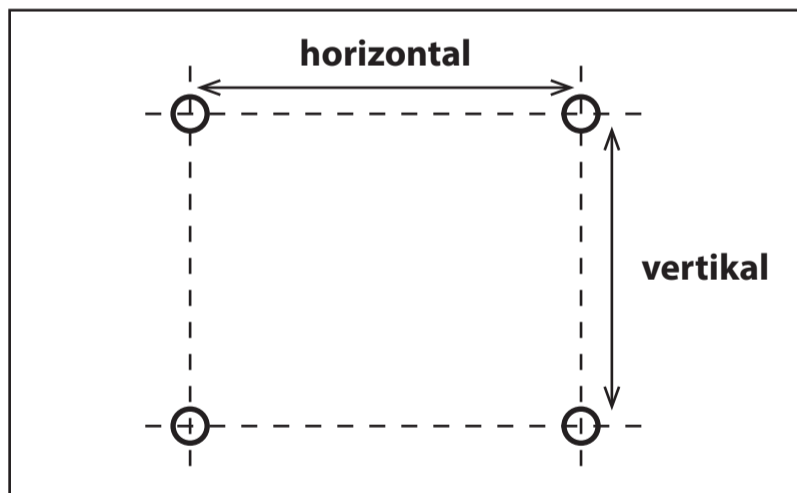

Deckenhalterung 156cm für TV Monitore 37-70"

Artikel: DEHA-946L

VESA	200x200, 300x200, 300x300, 400x200, 400x300, 400x400, 600x400mm
Tragkraft	bis 50kg
Tiefe	1060-1560mm
Schwenken	180°
Neigen	+0°~-25°
Drehen	+3°~-3° (im/gegen Uhrzeigersinn)
Farbe	schwarz
Material	Stahlblech, Aluminium
Montagematerial	im Lieferumfang enthalten
Garantie	10 Jahre

Produkteigenschaften

Passt diese Halterung zum Monitor?

Monitorrückseite

Um die Lochabstände des Monitors zu ermitteln, müssen die horizontalen und vertikalen Abstände der Gewindelöcher auf der Monitorrückseite gemessen werden.

Diese Halterung passt zu Bildschirmen mit den folgenden Lochabständen (horizontal x vertikal):

200x200 | 300x200 | 300x300 | 400x200 | 400x300 | 400x400 | 600x400mm