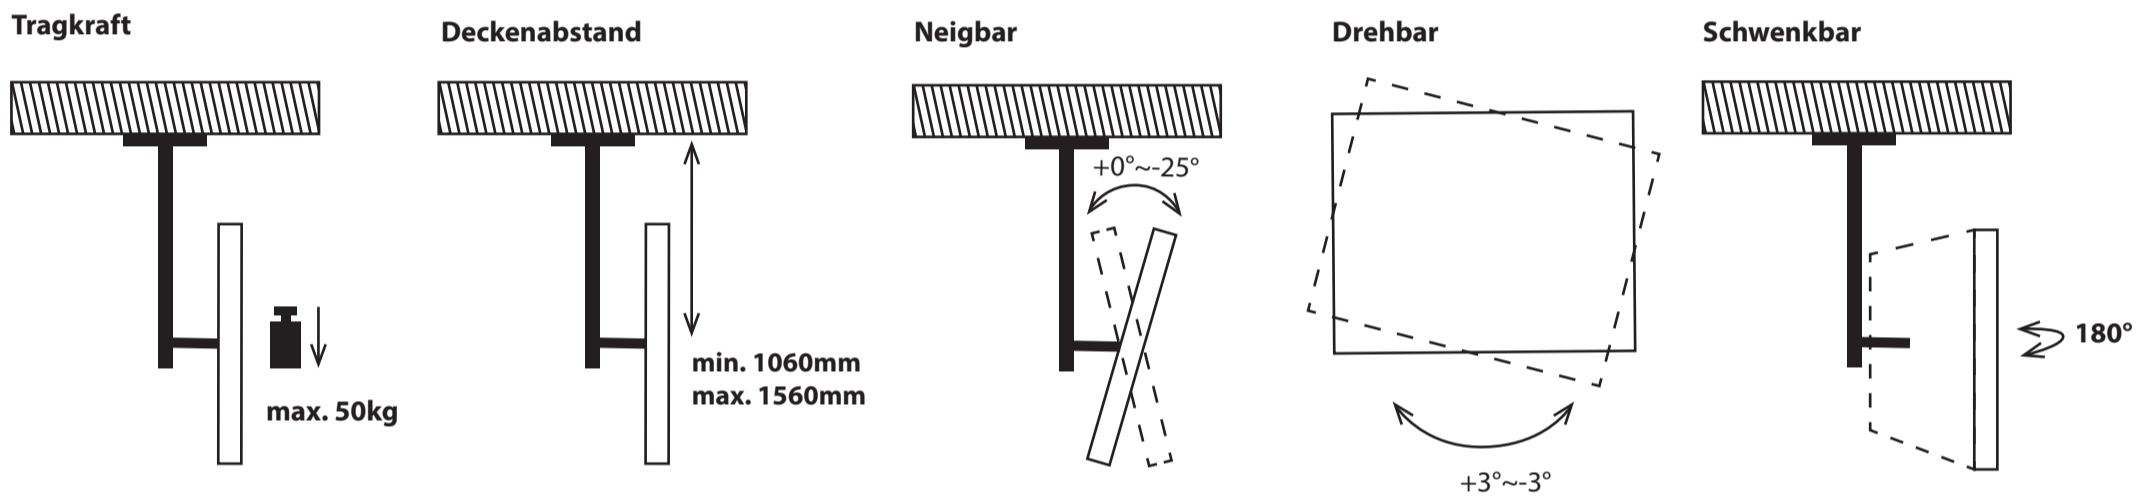

Deckenhalterung 156cm für TV Monitore 37-70"

Artikel: DEHA-946L

VESA	200x200, 300x200, 300x300, 400x200, 400x300, 400x400, 600x400mm
Tragkraft	bis 50kg
Tiefe	1060-1560mm
Schwenken	180°
Neigen	+0°~-25°
Drehen	+3°~-3° (im/gegen Uhrzeigersinn)
Farbe	schwarz
Material	Stahlblech, Aluminium
Montagematerial	im Lieferumfang enthalten
Garantie	10 Jahre

Produkteigenschaften

Passt diese Halterung zum Monitor?

Monitorrückseite

Um die Lochabstände des Monitors zu ermitteln, müssen die horizontalen und vertikalen Abstände der Gewindelöcher auf der Monitorrückseite gemessen werden.

Diese Halterung passt zu Bildschirmen mit den folgenden Lochabständen (horizontal x vertikal):

200x200 | 300x200 | 300x300 | 400x200 | 400x300 | 400x400 | 600x400mm