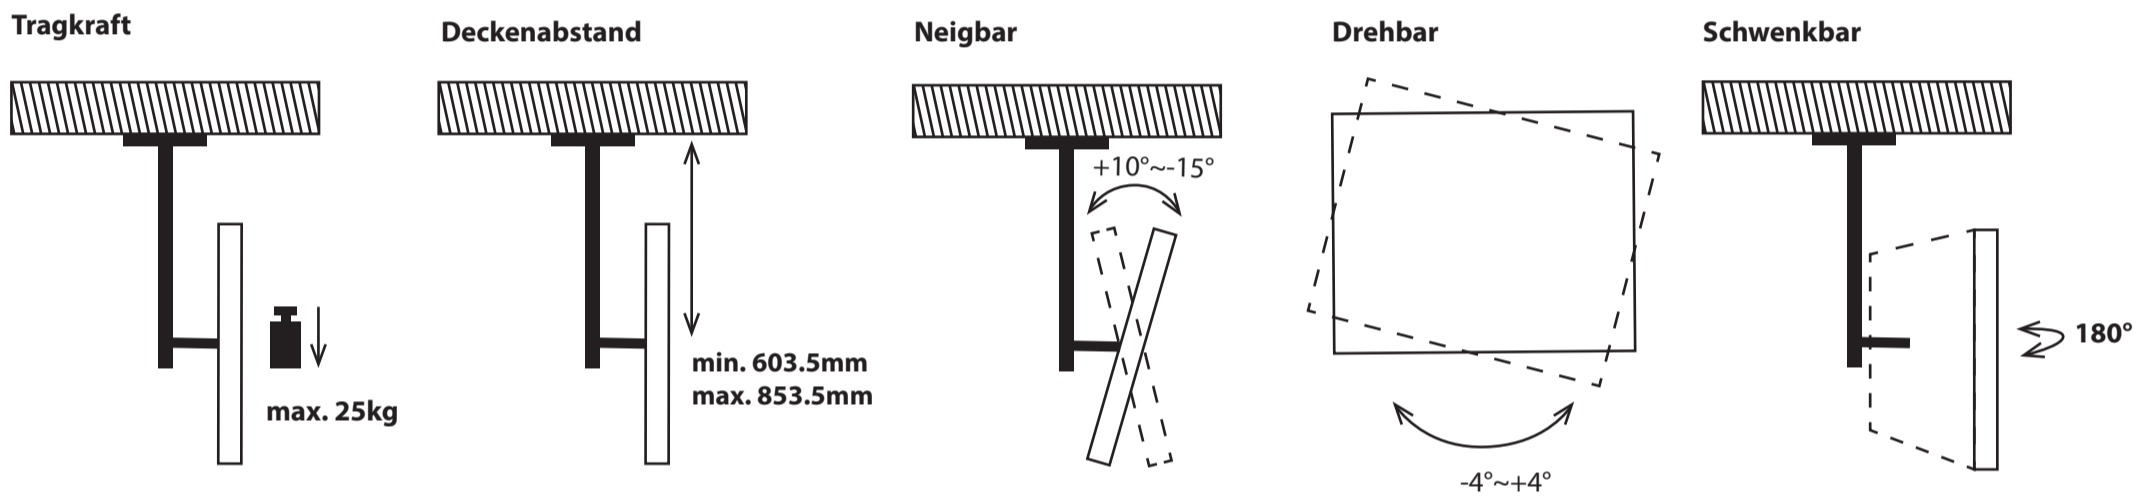

Deckenhalterung für Monitore 13-27"

Artikel: DEHA-410-S

VESA	75x75, 100x100mm
Tragkraft	bis 25kg
Deckenabstand	603.5-853.5mm
Schwenken	180°
Neigen	+10°~-15°
Drehen	-4°~+4° (im/gegen Uhrzeigersinn)
Farbe	silber
Material	Stahlblech, Aluminium, Kunststoff
Montagematerial	im Lieferumfang enthalten
Garantie	10 Jahre

Produkteigenschaften

Passt diese Halterung zum Monitor?

Monitorrückseite

Um die Lochabstände des Monitors zu ermitteln, müssen die horizontalen und vertikalen Abstände der Gewindelöcher auf der Monitorrückseite gemessen werden.

Diese Halterung passt zu Bildschirmen mit den folgenden Lochabständen (horizontal x vertikal):

75x75 | 100x100mm