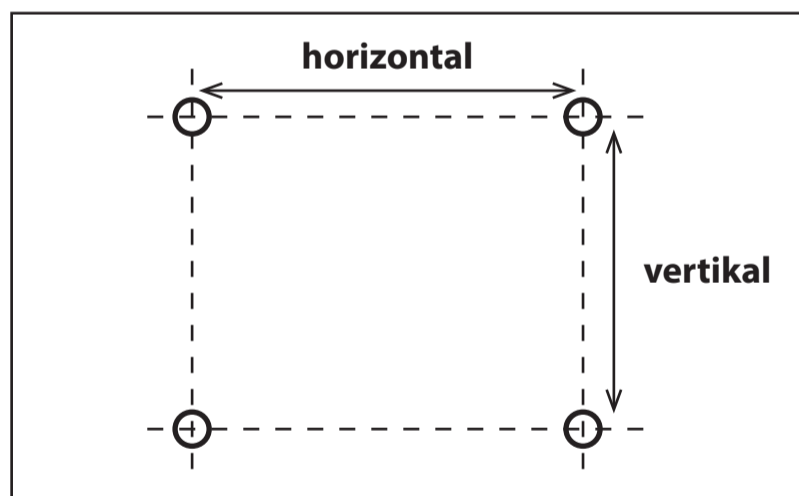

Deckenhalterung für Monitore 13-27"

Artikel: DEHA-410-S

VESA	75x75, 100x100mm
Tragkraft	bis 25kg
Deckenabstand	603.5-853.5mm
Schwenken	180°
Neigen	+10°~-15°
Drehen	-4°~+4° (im/gegen Uhrzeigersinn)
Farbe	silber
Material	Stahlblech, Aluminium, Kunststoff
Montagematerial	im Lieferumfang enthalten
Garantie	10 Jahre

Produkteigenschaften

Passt diese Halterung zum Monitor?

Monitorrückseite

Um die Lochabstände des Monitors zu ermitteln, müssen die horizontalen und vertikalen Abstände der Gewindelöcher auf der Monitorrückseite gemessen werden.

Diese Halterung passt zu Bildschirmen mit den folgenden Lochabständen (horizontal x vertikal):

75x75 | 100x100mm