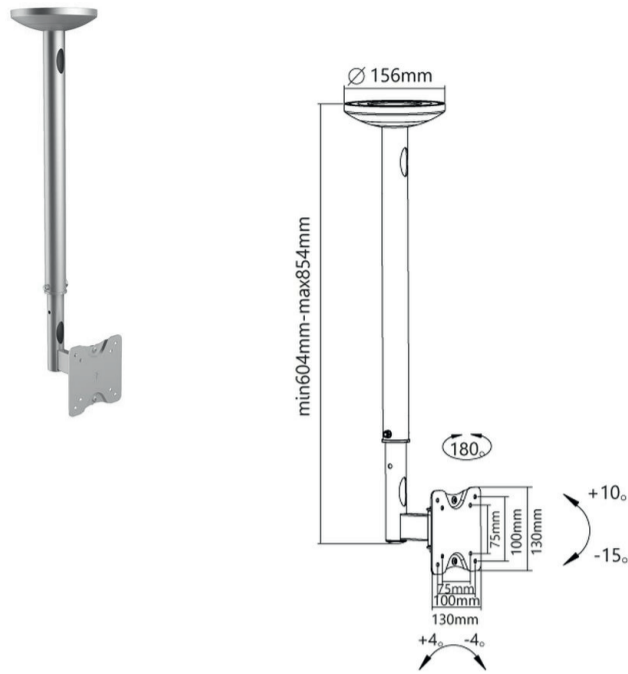

Deckenhalterung für Monitore 13-27"

Artikel: DEHA-410-S

VESA	75x75, 100x100mm
Tragkraft	bis 25kg
Deckenabstand	603.5-853.5mm
Schwenken	180°
Neigen	+10°~-15°
Drehen	-4°~+4° (im/gegen Uhrzeigersinn)
Farbe	silber
Material	Stahlblech, Aluminium, Kunststoff
Montagematerial	im Lieferumfang enthalten
Garantie	10 Jahre

Produkteigenschaften

Passt diese Halterung zum Monitor?

Monitorrückseite

Um die Lochabstände des Monitors zu ermitteln, müssen die horizontalen und vertikalen Abstände der Gewindelöcher auf der Monitorrückseite gemessen werden.

Diese Halterung passt zu Bildschirmen mit den folgenden Lochabständen (horizontal x vertikal):

75x75 | 100x100mm