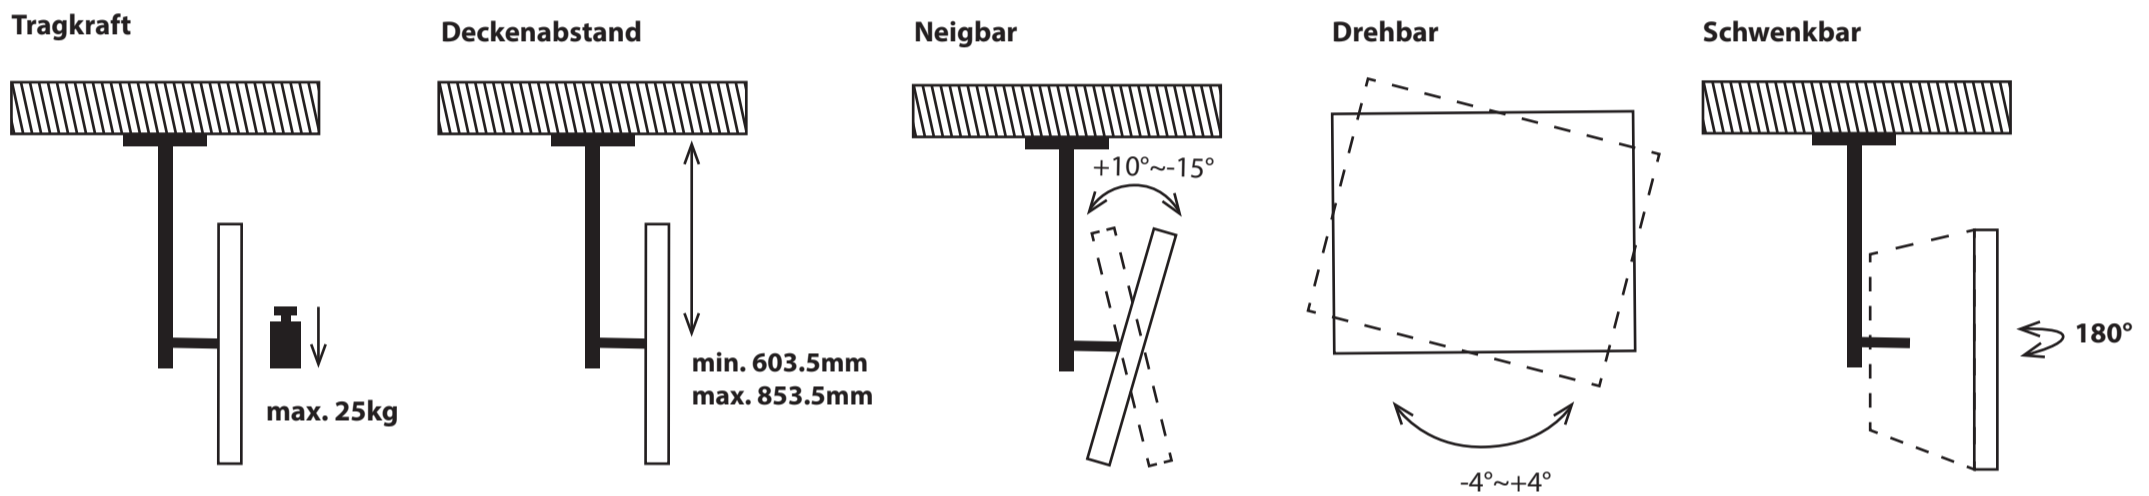

Produkteigenschaften

Passt diese Halterung zum Monitor?

Monitorrückseite