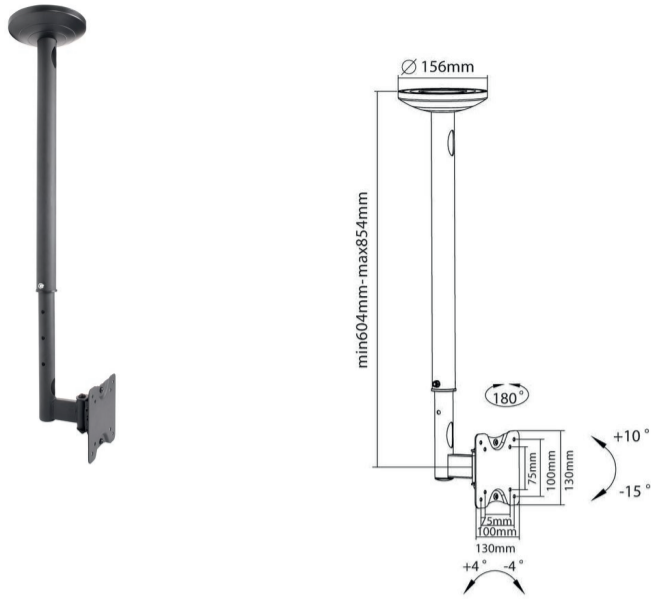

## Deckenhalterung für Monitore 13-27"

Artikel: DEHA-410-B

VESA	75x75, 100x100mm
Tragkraft	bis 25kg
Deckenabstand	603.5-853.5mm
Schwenken	180°
Neigen	+10°~-15°
Drehen	-4°~+4° (im/gegen Uhrzeigersinn)
Farbe	schwarz
Material	Stahlblech, Aluminium, Kunststoff
Montagematerial	im Lieferumfang enthalten
Garantie	10 Jahre

### Passt diese Halterung zum Monitor?

#### Monitorrückseite

Um die Lochabstände des Monitors zu ermitteln, müssen die horizontalen und vertikalen Abstände der Gewindelöcher auf der Monitorrückseite gemessen werden.

Diese Halterung passt zu Bildschirmen mit den folgenden Lochabständen (horizontal x vertikal):

75x75 | 100x100mm