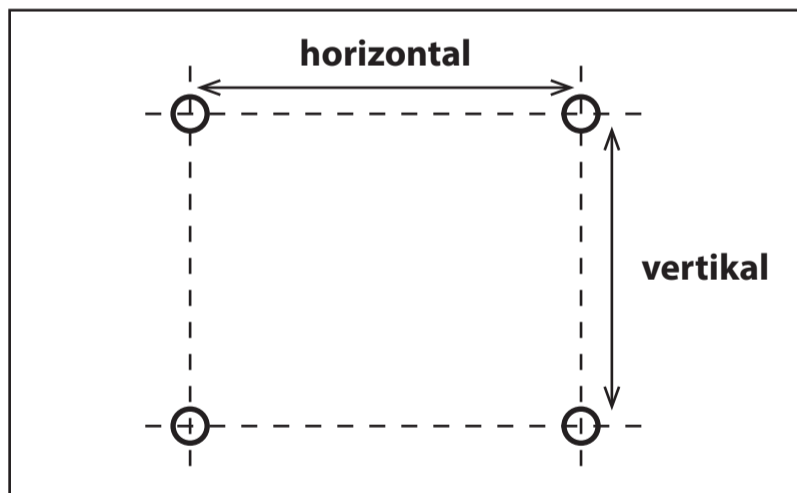

## Deckenhalterung für Monitore 13-27"

Artikel: DEHA-410-B

VESA	75x75, 100x100mm
Tragkraft	bis 25kg
Deckenabstand	603.5-853.5mm
Schwenken	180°
Neigen	+10°~-15°
Drehen	-4°~+4° (im/gegen Uhrzeigersinn)
Farbe	schwarz
Material	Stahlblech, Aluminium, Kunststoff
Montagematerial	im Lieferumfang enthalten
Garantie	10 Jahre

### Produkteigenschaften

#### Monitorrückseite

Um die Lochabstände des Monitors zu ermitteln, müssen die horizontalen und vertikalen Abstände der Gewindelöcher auf der Monitorrückseite gemessen werden.

Diese Halterung passt zu Bildschirmen mit den folgenden Lochabständen (horizontal x vertikal):

75x75 | 100x100mm